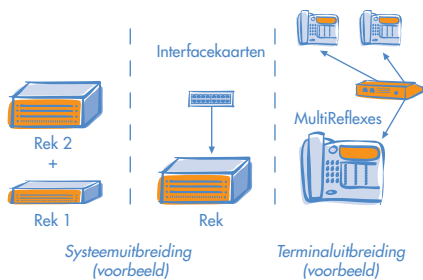

KRACHTIGE, MODULAIRE ARCHITECTUUR

Alcatel **OmniPCX Office**

Alcatel **OmniPCX Office Rack1**

Alcatel **OmniPCX Office Rack2**

Alcatel **OmniPCX Office Rack3**

De Alcatel **OmniPCX Office** biedt aanzienlijke flexibiliteit voor configuraties en services dankzij de modulaire hardwarearchitectuur en universele sleuven op het achterpaneel. Met de eenvormige software kan de Alcatel **OmniPCX Office** eenvoudig worden uitgebreid door rekken, interfacekaarten en MultiReflexes toe te voegen. Dankzij softwarelicenties is de Alcatel **OmniPCX Office** bovendien afgestemd op de verschillende wensen van allerlei soorten klanten doordat deze kunnen kiezen uit de functies en services waaraan ze behoefte hebben.

Kaarten

Verwerkingseenheid

- Besturingssysteem: LINUX 2.4
- Business Processing Unit voor spraak- en datatoepassingen
- e-Business Processing Unit voor spraak-, data- en internettoepassingen
- Uitbreidingsmodule: voor uitbreiding van het rek